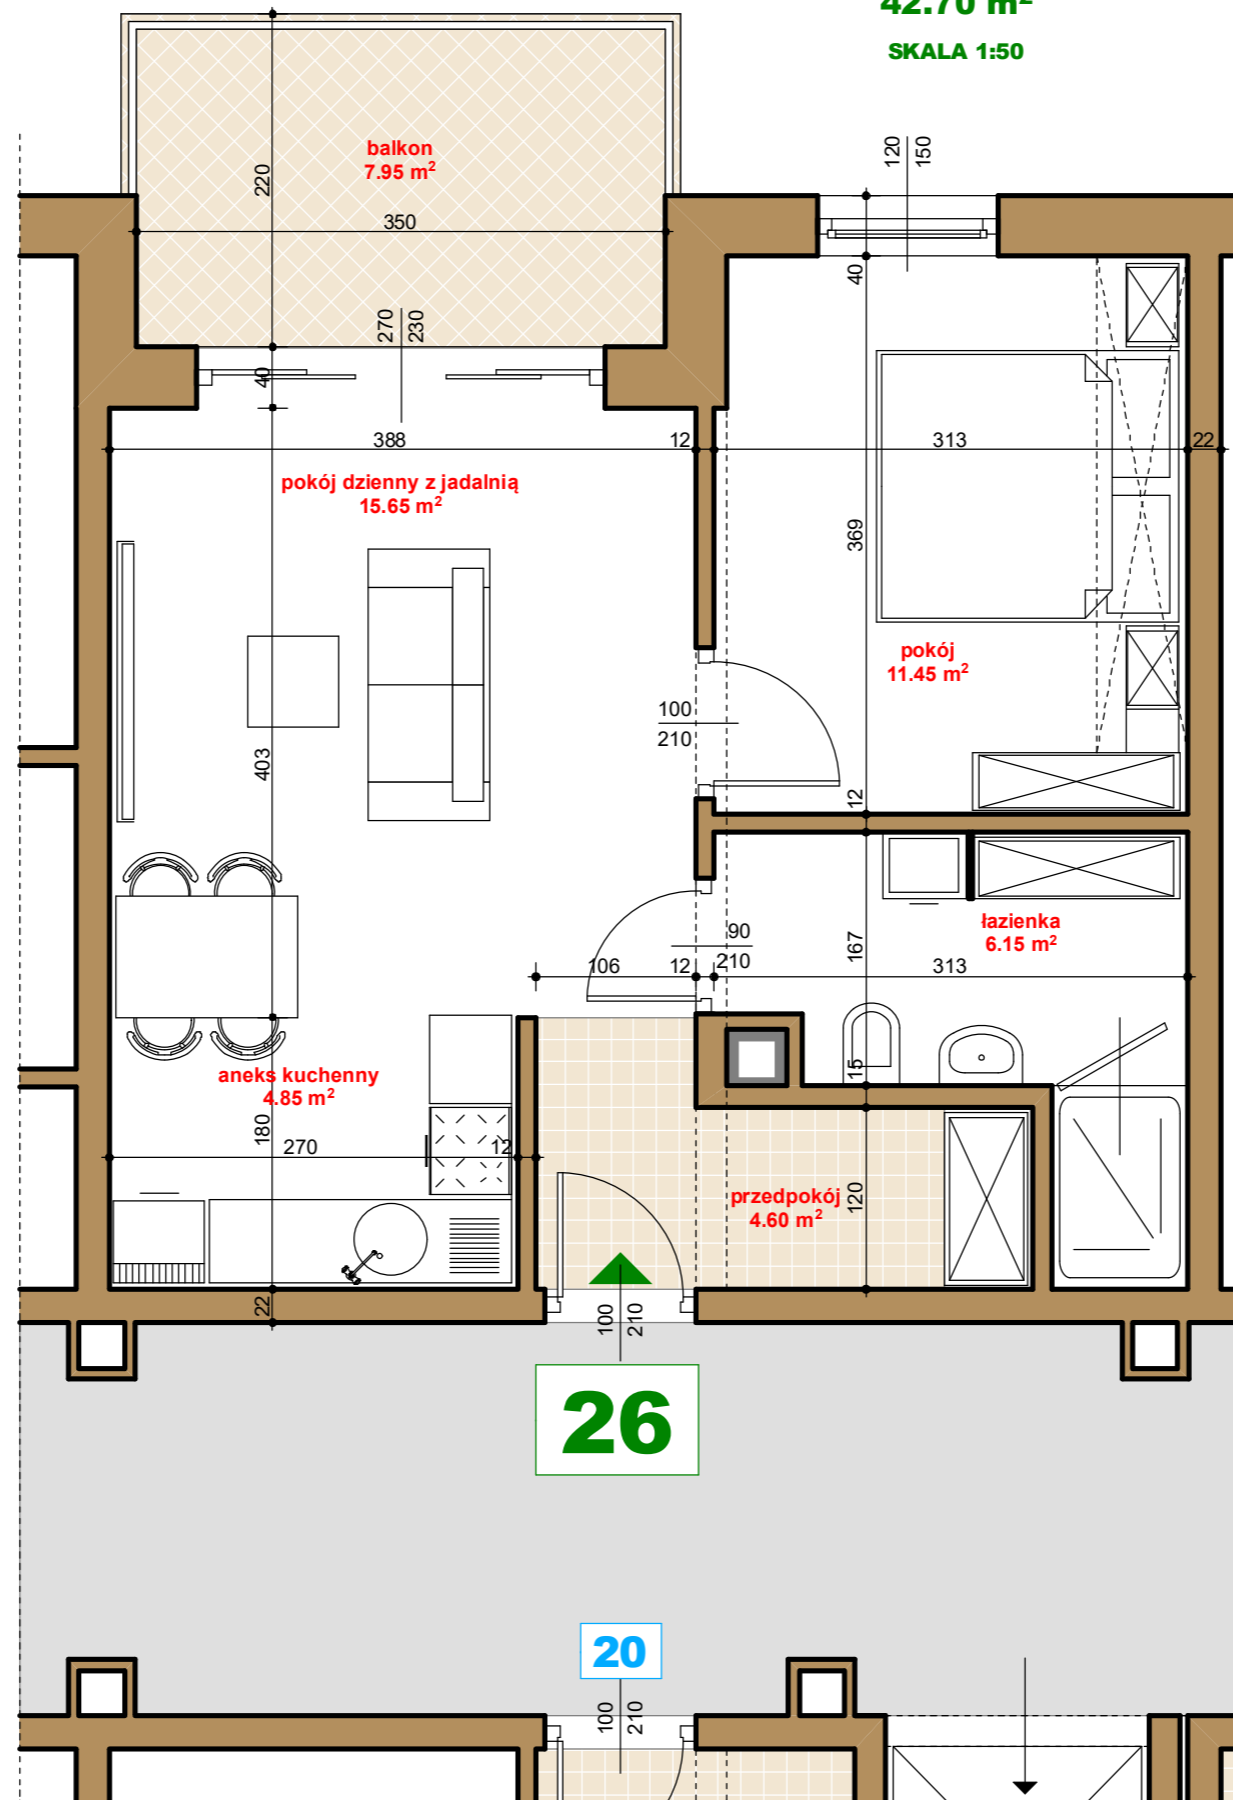

MIESZKANIE 26

POWIERZCHNIA MIESZKANIA:

42.70 m²

SKALA 1:50

26

20